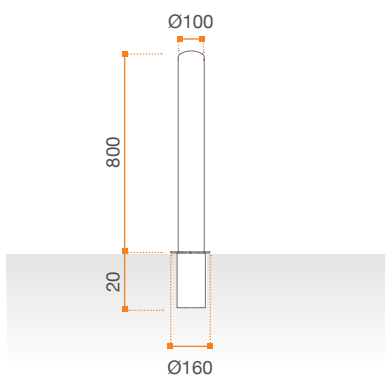

KIEGÉSZÍTŐK

/ FIX OSZLOP ROZSDAMENTES ACÉL

Bebetonozható fix oszlop rozsdamentes szálcsiszolt kivitel AISI 304 - 2 mm falvastagságú \varnothing 100 mm cső - 1000mm magas (800mm a talajszinttől).

/ **Tartozék:** betonozótalppal

DF027.0050

/ ELTÁVOLÍTHATÓ OSZLOP ROZSDAMENTES ACÉL

Eltávolítható fix oszlop bebetonozható persellyel, rozsdamentes szálcsiszolt kivitel AISI 304 - 2 mm falvastagságú \varnothing 100 mm cső - 1000mm magas (800mm a talajszinttől).

/ **Tartozék:** \varnothing 160mm bebetonozható persely
/ **Nem tartozék:** lakat

DR027.0060

/ ELTÁVOLÍTHATÓ OSZLOP PLUSZ ROZSDAMENTES ACÉL

Eltávolítható fix oszlop bebetonozható persellyel, rozsdamentes szálcsiszolt kivitel AISI 304 - 3 mm falvastagságú \varnothing 125 mm cső - 870mm magas (800mm a talajszinttől).

/ **Tartozék:** \varnothing 240mm bebetonozható persely
/ **Nem tartozék:** lakat

DR027.0070

**/ FLEXIBILIS FIX OSZLOP
Ø80mm, 450mm magas**

Fix telepítésű flexibilis termoplasztikus poliuretán oszlop Ø 80mm - 450mm magas.