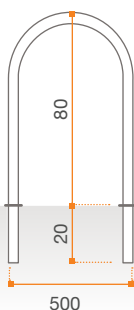

/ FIX PARKOLÁSGÁTLÓ KENGYEL A TÍPUS - ROZSDAMENTES ACÉL

Fix parkolásgátló kengyel - A típus, rozsdamentes acél kivitel AISI 304 - 2mm falvastagságú $\varnothing$ 33mm cső / 3mm falvastagságú $\varnothing$ 42mm cső / 3mm falvastagságú $\varnothing$ 48mm cső - 1000mm magas (200mm a talajban).

DC029.0050 $\varnothing$ 33
DC029.0051 $\varnothing$ 42
DC029.0052 $\varnothing$ 48

/ FIX PARKOLÁSGÁTLÓ KENGYEL B TÍPUS - ROZSDAMENTES ACÉL

Fix parkolásgátló kengyel - B típus, rozsdamentes acél kivitel AISI 304 - 2mm falvastagságú $\varnothing$ 33mm cső / 3mm falvastagságú $\varnothing$ 42mm cső / 3mm falvastagságú $\varnothing$ 48mm cső - 1000mm magas (200mm a talajban).