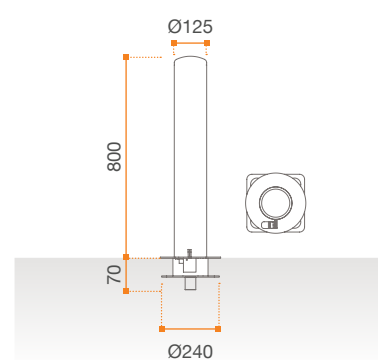

KIEGÉSZÍTŐK

/ FIX OSZLOP ROZSDAMENTES ACÉL

Bebetonozható fix oszlop rozsdamentes szálcsiszolt kivitel AISI 304 - 2 mm falvastagságú \varnothing 100 mm cső - 1000mm magas (800mm a talajszinttől).

/ **Tartozék:** betonozótalppal

DF027.0050

/ ELTÁVOLÍTHATÓ OSZLOP ROZSDAMENTES ACÉL

Eltávolítható fix oszlop bebetonozható persellyel, rozsdamentes szálcsiszolt kivitel AISI 304 - 2 mm falvastagságú \varnothing 100 mm cső - 1000mm magas (800mm a talajszinttől).

/ **Tartozék:** \varnothing 160mm bebetonozható persely
/ **Nem tartozék:** lakat

DR027.0060

/ ELTÁVOLÍTHATÓ OSZLOP PLUSZ ROZSDAMENTES ACÉL

Eltávolítható fix oszlop bebetonozható persellyel, rozsdamentes szálcsiszolt kivitel AISI 304 - 3 mm falvastagságú \varnothing 125 mm cső - 870mm magas (800mm a talajszinttől).

/ **Tartozék:** \varnothing 240mm bebetonozható persely
/ **Nem tartozék:** lakat

DR027.0070

**/ FLEXIBILIS FIX OSZLOP
Ø80mm, 450mm magas**

Fix telepítésű flexibilis termoplasztikus poliuretán oszlop Ø 80mm - 450mm magas.