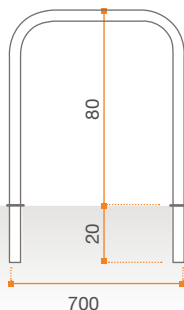

KIEGÉSZÍTŐK

/ FIX PARKOLÁSGÁTLÓ KENGYEL A TÍPUS - ROZSDAMENTES ACÉL

Fix parkolásgátló kengyel - A típus, rozsdamentes acél kivitel AISI 304 - 2mm falvastagságú $\varnothing$ 33mm cső / 3mm falvastagságú $\varnothing$ 42mm cső / 3mm falvastagságú $\varnothing$ 48mm cső - 1000mm magas (200mm a talajban).

DC029.0050 $\varnothing$ 33
DC029.0051 $\varnothing$ 42
DC029.0052 $\varnothing$ 48

/ FIX PARKOLÁSGÁTLÓ KENGYEL B TÍPUS - ROZSDAMENTES ACÉL

Fix parkolásgátló kengyel - B típus, rozsdamentes acél kivitel AISI 304 - 2mm falvastagságú $\varnothing$ 33mm cső / 3mm falvastagságú $\varnothing$ 42mm cső / 3mm falvastagságú $\varnothing$ 48mm cső - 1000mm magas (200mm a talajban).

DC029.0060 $\varnothing$ 33
DC029.0061 $\varnothing$ 42
DC029.0062 $\varnothing$ 48

/ FIX PARKOLÁSGÁTLÓ KENGYEL C TÍPUS - ROZSDAMENTES ACÉL

Fix parkolásgátló kengyel - C típus, rozsdamentes acél kivitel AISI 304 - 2mm falvastagságú $\varnothing$ 33mm cső / 3mm falvastagságú $\varnothing$ 42mm cső / 3mm falvastagságú $\varnothing$ 48mm cső - 800/1000mm magas (200mm a talajban).

DC029.0070 $\varnothing$ 33
DC029.0071 $\varnothing$ 42
DC029.0072 $\varnothing$ 48