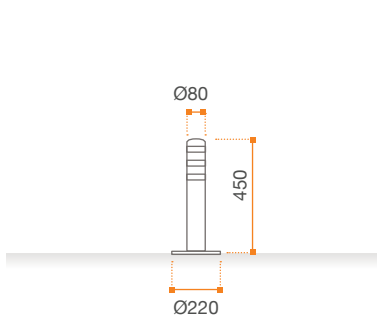

DF027.0050

/ ELTÁVOLÍTHATÓ OSZLOP ROZSDAMENTES ACÉL

Eltávolítható fix oszlop bebetonozható persellyel, rozsdamentes szálcsiszolt kivitel AISI 304 - 2 mm falvastagságú \varnothing 100 mm cső - 1000mm magas (800mm a talajszinttől).

/ **Tartozék:** \varnothing 160mm bebetonozható persely
/ **Nem tartozék:** lakat

DR027.0060

/ ELTÁVOLÍTHATÓ OSZLOP PLUSZ ROZSDAMENTES ACÉL

Eltávolítható fix oszlop bebetonozható persellyel, rozsdamentes szálcsiszolt kivitel AISI 304 - 3 mm falvastagságú \varnothing 125 mm cső - 870mm magas (800mm a talajszinttől).

/ **Tartozék:** \varnothing 240mm bebetonozható persely
/ **Nem tartozék:** lakat

DR027.0070

**/ FLEXIBILIS FIX OSZLOP
Ø80mm, 450mm magas**

Fix telepítésű flexibilis termoplasztikus poliuretán oszlop Ø 80mm - 450mm magas.

- / Tartozék:** 2 fényvisszaverő csík
- / Nem tartozék:** rögzítő elemek

PF028.0050

**/ FLEXIBILIS FIX OSZLOP
Ø80mm, 750mm magas**

Fix telepítésű flexibilis termoplasztikus poliuretán oszlop Ø 80mm - 750mm magas.