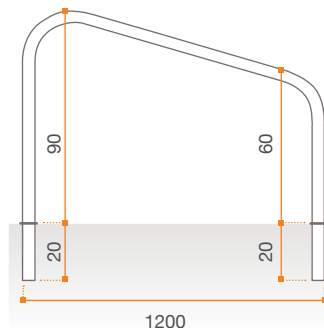

/ FIX PARKOLÁSGÁTLÓ KENGYEL C TÍPUS - ROZSDAMENTES ACÉL

Fix parkolásgátló kengyel - C típus, rozsdamentes acél kivitel AISI 304 - 2mm falvastagságú $\varnothing$ 33mm cső / 3mm falvastagságú $\varnothing$ 42mm cső / 3mm falvastagságú $\varnothing$ 48mm cső - 800/1000mm magas (200mm a talajban).