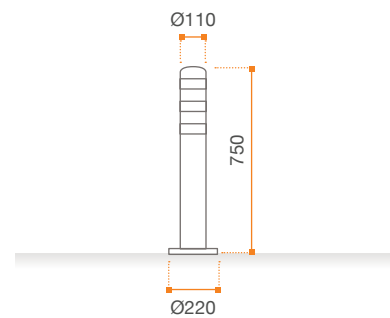

**/ FLEXIBILIS FIX OSZLOP
Ø110mm, 750mm magas**

Fix telepítésű flexibilis termoplasztikus poliuretán oszlop Ø 110mm - 750mm magas.

- **/ Tartozék:** 3 fényvisszaverő csík
- **/ Nem tartozék:** rögzítő elemek