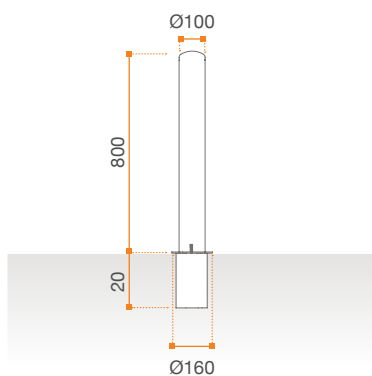

KIEGÉSZÍTŐK

/ FIX OSZLOP ROZSDAMENTES ACÉL

Bebetonozható fix oszlop rozsdamentes szálcsiszolt kivitel AISI 304 - 2 mm falvastagságú \varnothing 100 mm cső - 1000mm magas (800mm a talajszinttől).

/ **Tartozék:** betonozótalppal

DF027.0050

/ ELTÁVOLÍTHATÓ OSZLOP ROZSDAMENTES ACÉL

Eltávolítható fix oszlop bebetonozható persellyel, rozsdamentes szálcsiszolt kivitel AISI 304 - 2 mm falvastagságú \varnothing 100 mm cső - 1000mm magas (800mm a talajszinttől).

/ **Tartozék:** \varnothing 160mm bebetonozható persely
/ **Nem tartozék:** lakat

DR027.0060

/ ELTÁVOLÍTHATÓ OSZLOP PLUSZ ROZSDAMENTES ACÉL

Eltávolítható fix oszlop bebetonozható persellyel, rozsdamentes szálcsiszolt kivitel AISI 304 - 3 mm falvastagságú \varnothing 125 mm cső - 870mm magas (800mm a talajszinttől).

/ **Tartozék:** \varnothing 240mm bebetonozható persely
/ **Nem tartozék:** lakat

DR027.0070

**/ FLEXIBILIS FIX OSZLOP
Ø80mm, 450mm magas**

Fix telepítésű flexibilis termoplasztikus poliuretán oszlop Ø 80mm - 450mm magas.