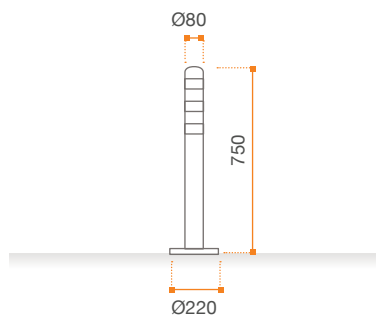

**/ FLEXIBILIS FIX OSZLOP
Ø80mm, 750mm magas**

Fix telepítésű flexibilis termoplasztikus poliuretán oszlop Ø 80mm - 750mm magas.

- **/ Tartozék:** 3 fényvisszaverő csík
- **/ Nem tartozék:** rögzítő elemek